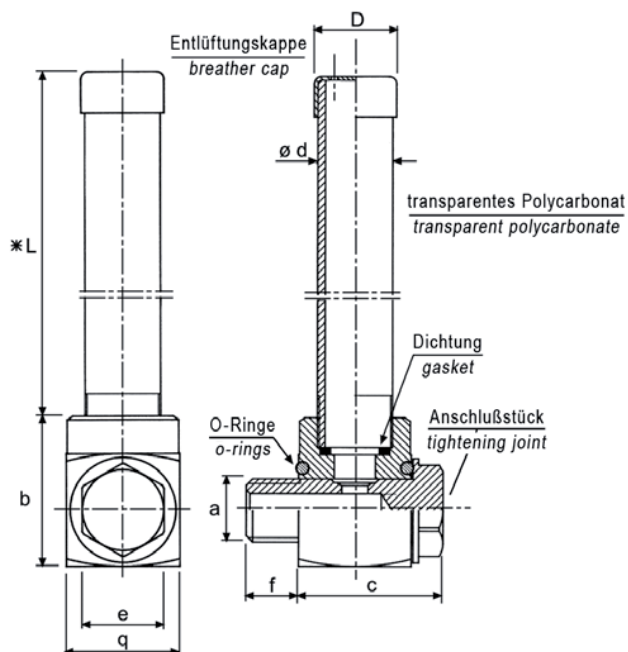

## Sicht-Standanzeiger

### GLVS - Sicht-Standanzeiger mit Einzelverbindung

## Visual level indicator

GLVS - vertical level  
indicator with single thread

- Einschraubstück aus eloxiertem, schwarzem Leichtmetall (Alulegierung) und durchsichtigem Rohr komplett mit O- Ringen
- die Berührung mit Benzin, Erdöl, Alkohol, Methybenzol und Glykol vermeiden
- realized with black anodized aluminium light alloy little blocks and transparent tube available completed with O-Rings
- avoid contact with petrol, benzine, alcohol, petroleum, toluol and glycol

Bestell-Nr. code	Typ type	a	L*	b	e	q	D	d	c	f	Code
340-560-01000	GLVS1G	3/8"	50	40	22	30	22	20	43	10	1GLVS10A
340-560-01050	GLVS2G		100	40	22	30	22	20	43	10	1GLVS20A
340-560-01100	GLVS3G		150	40	22	30	22	20	43	10	1GLVS30A
340-560-01150	GLVS4G		200	40	22	30	22	20	43	10	1GLVS40A