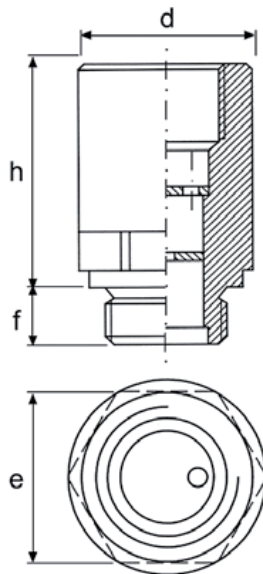

### PRS/F - Ölentlüftungsverlängerungsstück

## Breather plugs

PRS/F - extension for oil with breather

- Körper bestehend aus Alulegierung, mit gleichem Innen- und Außengewinde und großbemessener Kammer mit Labyrinthdichtung
- für Landwirtschaftsmaschinen, Tief- und Hochbaumaschinen besonders geeignet
- *made of aluminium alloy, same thread for both internal and external side, with large chamber with labyrinth*
- *particularly suitable for agricultural, earth moving and building machines*

Bestell-Nr. code	Typ type	Gas	d	h	f	e	Code
340-130-01000	PRS/F1G	1/4"	20	40	8	17	1GPSF10A
340-130-01050	PRS/F2G	3/8"	26	40	10	22	1GPSF20A
340-130-01100	PRS/F3G	1/2"	30	40	11	27	1GPSF30A
340-130-01150	PRS/F4G	3/4"	36	50	12	32	1GPSF40A
340-130-01200	PRS/F5G	1"	42	50	14	38	1GPSF50A

Bestell-Nr. code	Typ type	metr.	d	h	f	e	Code
340-130-01250	PRS/F1M	14 x 1,5	20	40	8	17	1MPSF10A
340-130-01300	PRS/F2M	16 x 1,5	26	40	10	22	1MPSF20A
340-130-01350	PRS/F3M	18 x 1,5	26	40	10	22	1MPSF30A
340-130-01400	PRS/F4M	20 x 1,5	30	40	11	27	1MPSF40A
340-130-01450	PRS/F5M	22 x 1,5	30	40	11	27	1MPSF50A