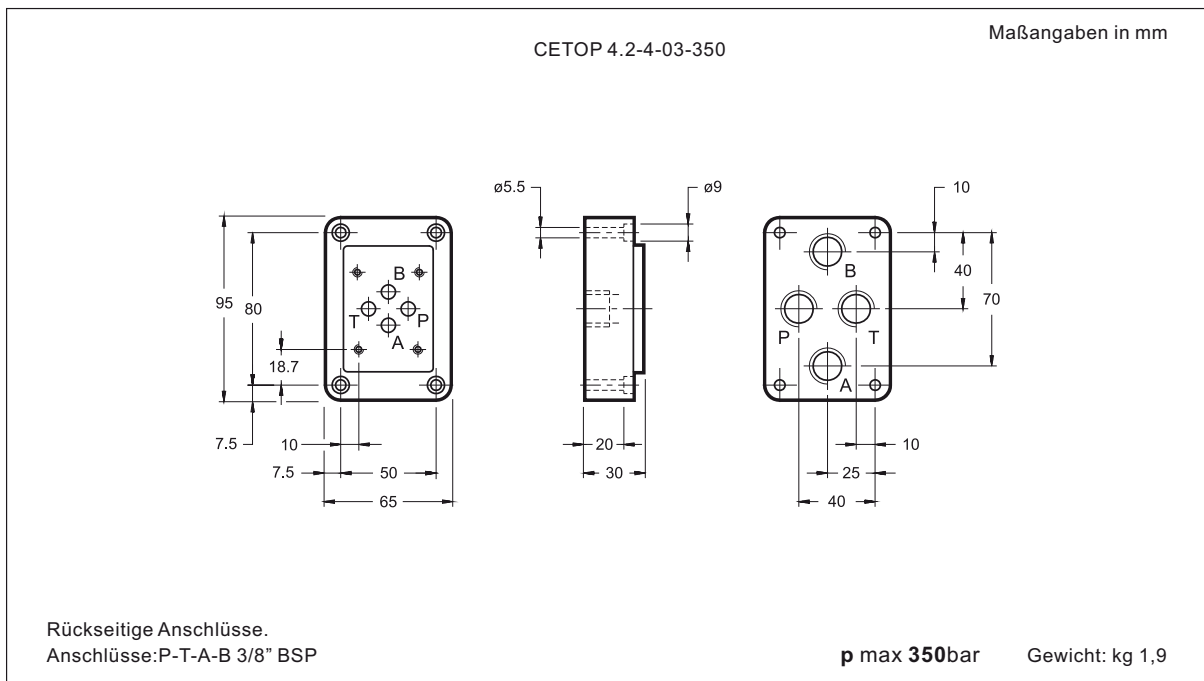

Anschlussplatte Cetop 03 – Wegeventil NG 6 –

Bestellnr.	Typ	Code
260-090-01000	Grundplatte 3/8" Anschlüsse unten Cetop 03	PMMD-AI3G
260-090-01050	Grundplatte 3/8" Anschlüsse seitlich Cetop 03	PMMD-AL3G

PMMD - Anschlussplatte für Ventile Cetop 03

14 - EINBAUMASSE UND ANSCHLÜSSE PMMD-AI3G/20 (Code 1961261)

15 - EINBAUMASSE UND ANSCHLÜSSE PMMD-AL3G/11 (Code 1961251)