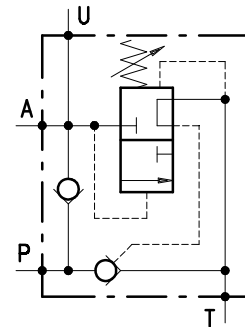

Druckabschaltventile - G 3/4" -

Bestellnr.	Typ	Bezeichnung	Gehäuse	max. Betriebsdruck bar	max. Durchfluss l/min	Code
230-0330-1430	VDA 34/TV.S.VRR	3/4"-Einstellb. 5-110bar-Hutmutter	Alu	250	100	1210041100
230-0330-1435	VDA 34/TR.S.VRR	3/4"-Einstellb. 100-250bar-Hutmutter				1210041101
230-0330-1440	VDA 34/TR.S.VRR/ac	3/4"-Einstellb. 5-110bar-Hutmutter	Stahl	1210042100		
230-0330-1445	VDA 34/TG.S.VRR/ac	3/4"-Einstellb. 100-250bar-Hutmutter		1210042101		

SEQUENCE
VDA 34

• DIMENSIONS (mm)

• HYDRAULIC DIAGRAM

• DESCRIPTION

Automatic cut-off valve.

• OPERATION

Allows for pump discharge when the setting pressure is reached in U. Later the valve keeps constant pressure in U by means of the accumulator in A.