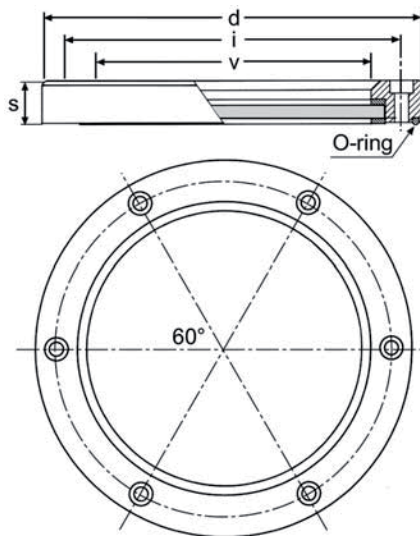

## Sicht-Standanzeiger

### **OBLÒ - Schauloch - Sichtfenster Ø 100**

## Visual level indicator

OBLÒ - inspection porthole  
or liquid-level Ø 100

- aus Leichtmetall (Alulegierung) mit vorgespanntem Glas gefertigt
  - wird mit Gummidichtungen, Befestigungsschrauben und O- Ring geliefert
  - zur Befestigung muss ein Loch mit einem Durchmesser von Ø 100 mm gebohrt und 6 weitere Gewindelöcher M6 - auf einem Lochkreisdurchmesser von 130 mm, 60° versetzt, angebracht wird
  - die Wandstärke des Behälters darf nicht geringer als 5 mm sein
- *made of aluminium light alloy with tempered glass; supplied complete with gum washers, anchor screws and o-ring*
  - *for the tightening to build a central hole of d 100 mm and 6 threaded holes M6 arranged 60° on a diameter with inter-axis of 130 mm*
  - *the thickness of the reservoir must not be less than 5 mm*

Bestell-Nr. code	Typ type		v	d	i	s	Code
340-290-01000	OBLO	ohne O-Ring	Ø 100	Ø 150	Ø 130	19,5	1OBLO300
340-290-01050	OBLO	mit O-Ring	Ø 100	Ø 150	Ø 130	19,5	1OBLO30A

340-290