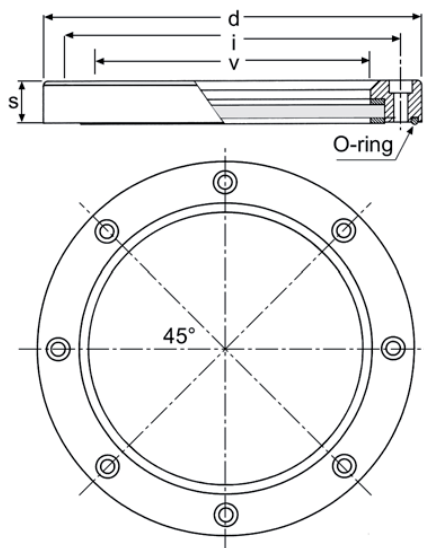

Sicht-Standanzeiger

OBLÒ - Schauloch- Sichtfenster Ø 148

Visual level indicator

OBLÒ - inspection porthole or liquid-level Ø 148

- aus Leichtmetall (Alulegierung) mit vorgespanntem Glas gefertigt
- zur Befestigung muss ein Loch mit einem Durchmesser von Ø 148 mm gebohrt und 8 weitere Gewindelöcher M6 - auf einem Lochkreisdurchmesser von 180 mm, 45° versetzt, angebracht werden
- die Wandstärke des Behälters darf nicht geringer als 5 mm sein
- *made of aluminium light alloy with tempered glass; supplied complete with gum washers, anchor screws and o-ring*
- *for the tightening to build a central hole of diameter 148 mm and 8 threaded holes M6 arranged 45° on a diameter with inter-axis of 180 mm*
- *the thickness of the reservoir must not be less than 5 mm*

Bestell-Nr. code	Typ type		v	d	i	s	Code
340-300-01000	OBLO	ohne O-Ring	Ø 148	Ø 202	Ø 180	21,5	1OBLO400
340-300-01050	OBLO	mit O-Ring	Ø 148	Ø 202	Ø 180	21,5	1OBLO40A

340-300