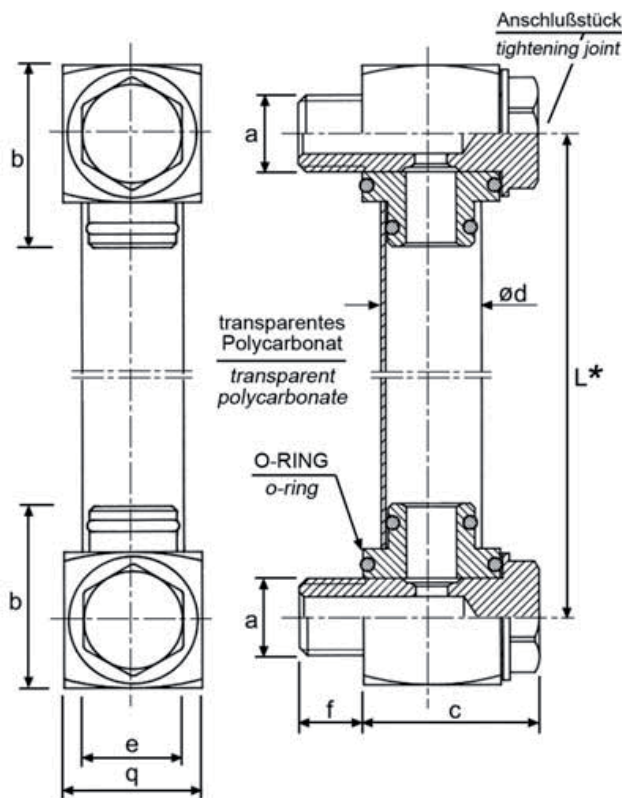

## Sicht-Standanzeiger

### GLV - Sicht-Standanzeiger mit Doppelverbindung

## Visual level indicator

GLV - vertical level  
indicator with double thread

- Einschraubstück aus eloxiertem, schwarzem Leichtmetall (Alulegierung) und durchsichtigem Rohr komplett mit O- Ringen
- die Berührung mit Benzin, Erdöl, Alkohol, Methybenzol und Glykol vermeiden
- realized with black anodized aluminium light alloy little blocks and transparent tube available completed with O-Rings
- avoid contact with petrol, benzine, alcohol, petroleum, toluol and glycol

Bestell-Nr. code	Typ type	a	L*	b	e	q	d	c	f	Code
340-570-01000	GLV1G	3/8"	500	40	22	30	22	43	10	1GGLV10A
340-570-01050	GLV2G		1000	40	22	30	22	43	10	1GGLV20A
340-570-01100	GLV3G		1500	40	22	30	22	43	10	1GGLV30A
340-570-01150	GLV4G		2000	40	22	30	22	43	10	1GGLV40A