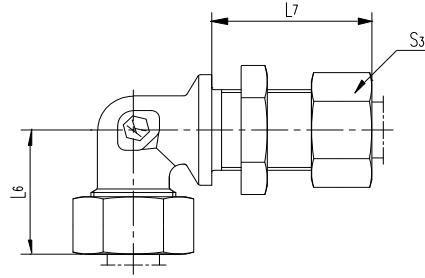

WSV Bulkhead elbow - 24° cone end

Order code without nut and cutting ring
XPGD....(X183...)

Order code with nut and cutting ring
PGD....(183...)

Series	Tube ØD1	D3	D4	L1	L2	L3	L4	L5	L6	L7	S1	S2	S3	Weight g/1 piece	ITEM CODE	ITEM NAME	PN (bar)
L NB	6	4.0	17	19	12.0	14	27.0	48	27	42	12	17	14	51	183200606	PGD6NB	315
	8	6.0	19	21	14.0	17	27.0	51	29	42	12	19	17	61	183200808	PGD8NB	315
	10	8.0	22	22	15.0	18	28.0	53	30	43	14	22	19	95	183201010	PGD10NB	315
	12	10.0	24	24	17.0	20	29.0	56	32	44	17	24	22	99	183201212	PGD12NB	315
	15	12.0	27	28	21.0	23	31.0	61	36	46	19	30	27	161	183201515	PGD15NB	315
	18	15.0	32	31	23.5	24	32.5	64	40	49	24	36	32	237	183201818	PGD18NB	315
	22	19.0	36	35	27.5	30	34.5	72	44	51	27	41	36	303	183202222	PGD22NB	160
	28	24.0	42	38	30.5	34	35.5	77	47	52	36	46	41	467	183202828	PGD28NB	160
	35	30.0	50	45	34.5	39	36.5	86	56	58	41	55	50	709	183203535	PGD35NB	160
42	36.0	60	51	40.0	43	36.0	90	63	59	50	65	60	1035	183204242	PGD42NB	160	
S YB	6	4.0	19	23	16.0	17	29.0	53	31	44	12	19	17	72	183300606	PGD6YB	630
	8	5.0	22	24	17.0	18	29.0	54	32	44	14	22	19	106	183300808	PGD8YB	630
	10	7.0	24	25	17.5	20	29.5	57	34	46	17	24	22	123	183301010	PGD10YB	630
	12	8.0	27	29	21.5	21	30.5	59	38	47	17	27	24	173	183301212	PGD12YB	630
	14	10.0	27	30	22.0	23	32.0	63	40	50	19	30	27	187	183301414	PGD14YB	630
	16	12.0	30	33	24.5	24	31.5	64	43	50	24	32	30	239	183301616	PGD16YB	400
	20	16.0	36	37	26.5	30	33.5	74	48	55	27	41	36	387	183302020	PGD20YB	400
	25	20.0	42	42	30.0	34	35.0	81	54	59	36	46	46	616	183302525	PGD25YB	400
	30	25.0	50	49	35.5	39	37.5	90	62	64	41	50	50	863	183303030	PGD30YB	400
38	32.0	60	57	41.0	43	37.0	96	72	68	50	65	60	1396	183303838	PGD38YB	315	

LL= very light series

L= light series

S= heavy series

$\frac{PN \text{ (bar)}}{10} = PN \text{ (MPa)}$

Zinc plated=Cr(VI)-free