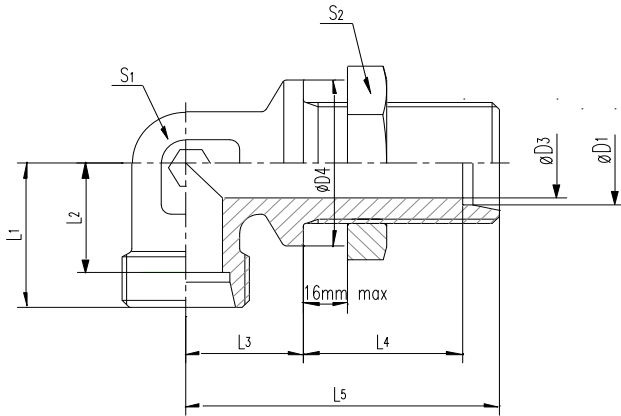

WSV Bulkhead elbow - 24° cone end

Order code without nut and cutting ring
XPGD....(X183...)

Order code with nut and cutting ring
PGD....(183...)

Series	Tube ØD1	D3	D4	L1	L2	L3	L4	L5	L6	L7	S1	S2	S3	Weight g/1 piece	ITEM CODE	ITEM NAME	PN (bar)
L NB	6	4.0	17	19	12.0	14	27.0	48	27	42	12	17	14	51	183200606	PGD6NB	315
	8	6.0	19	21	14.0	17	27.0	51	29	42	12	19	17	61	183200808	PGD8NB	315
	10	8.0	22	22	15.0	18	28.0	53	30	43	14	22	19	95	183201010	PGD10NB	315
	12	10.0	24	24	17.0	20	29.0	56	32	44	17	24	22	99	183201212	PGD12NB	315
	15	12.0	27	28	21.0	23	31.0	61	36	46	19	30	27	161	183201515	PGD15NB	315
	18	15.0	32	31	23.5	24	32.5	64	40	49	24	36	32	237	183201818	PGD18NB	315
	22	19.0	36	35	27.5	30	34.5	72	44	51	27	41	36	303	183202222	PGD22NB	160
	28	24.0	42	38	30.5	34	35.5	77	47	52	36	46	41	467	183202828	PGD28NB	160
	35	30.0	50	45	34.5	39	36.5	86	56	58	41	55	50	709	183203535	PGD35NB	160
42	36.0	60	51	40.0	43	36.0	90	63	59	50	65	60	1035	183204242	PGD42NB	160	
S YB	6	4.0	19	23	16.0	17	29.0	53	31	44	12	19	17	72	183300606	PGD6YB	630
	8	5.0	22	24	17.0	18	29.0	54	32	44	14	22	19	106	183300808	PGD8YB	630
	10	7.0	24	25	17.5	20	29.5	57	34	46	17	24	22	123	183301010	PGD10YB	630
	12	8.0	27	29	21.5	21	30.5	59	38	47	17	27	24	173	183301212	PGD12YB	630
	14	10.0	27	30	22.0	23	32.0	63	40	50	19	30	27	187	183301414	PGD14YB	630
	16	12.0	30	33	24.5	24	31.5	64	43	50	24	32	30	239	183301616	PGD16YB	400
	20	16.0	36	37	26.5	30	33.5	74	48	55	27	41	36	387	183302020	PGD20YB	400
	25	20.0	42	42	30.0	34	35.0	81	54	59	36	46	46	616	183302525	PGD25YB	400
	30	25.0	50	49	35.5	39	37.5	90	62	64	41	50	50	863	183303030	PGD30YB	400
38	32.0	60	57	41.0	43	37.0	96	72	68	50	65	60	1396	183303838	PGD38YB	315	

LL= very light series

L= light series

S= heavy series

$\frac{PN \text{ (bar)}}{10} = PN \text{ (MPa)}$

Zinc plated=Cr(VI)-free